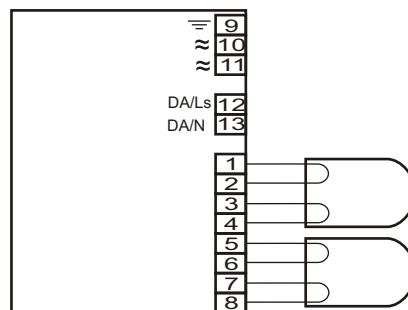

HF-Regulator TD 2 26-42 PL-T/C EII 220-240V

MODUŁ AWARYJNY	EM SLIM TL5
OBSŁUGIWANE ŚWIETŁÓWKI	TC-TEL: 32-42W