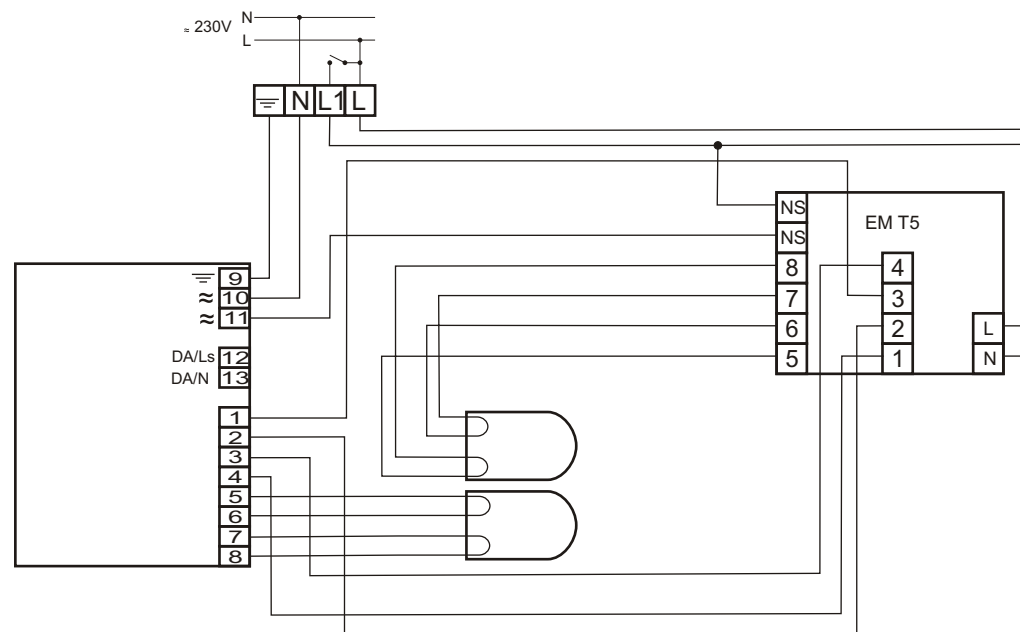

HF-Regulator TD 2 26-42 PL-T/C EII 220-240V

MODUŁ AWARYJNY	EM SLIM TL5
OBSŁUGIWANE ŚWIETŁÓWKI	TC-TEL: 32-42W